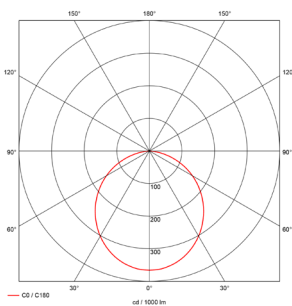

Zubehör:

RAL - Farbe

auf Anfrage

DALI - EVG

auf Anfrage